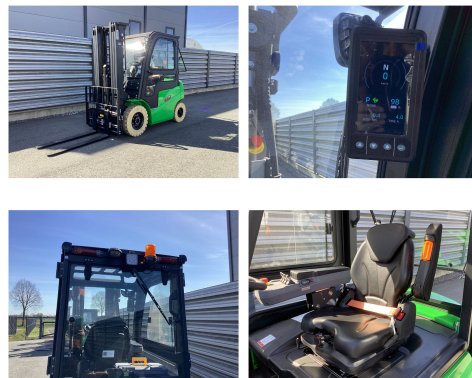

Noblelift FE4P25Q T4800

Tragkraft:	2500 kg
Masttyp:	Triplex
Hubhöhe:	4800 mm
Bauhöhe:	2300 mm
Baujahr:	2025
Betriebsstunden:	4
Antriebsart:	Elektro
Tech. Zustand:	Neu
Optischer Zustand:	Neu
Gabellänge:	1200 mm

Com Nr.:	005224
Reifen vorne:	Vollgummi
Reifen vorne Zustand:	80 - 100%
Reifen hinten:	Vollgummi
Reifen hinten Zustand:	80 - 100%
Batterie:	2025, 80V, 412Ah, Neu

Extras:

Seitenschieber Zinkenverstellgerät 4. Ventil Arbeitsscheinwerfer hinten Arbeitsscheinwerfer vorne Heizung Lastschutzgitter Vollkabine Mini-Lever (Hydraulikbedienung)