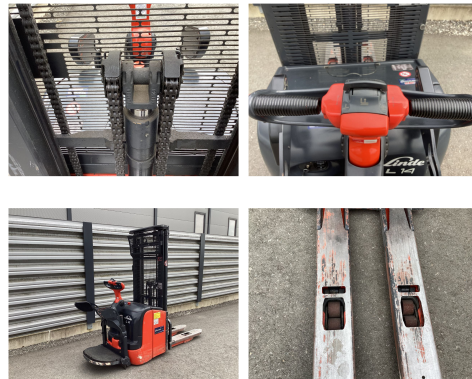

Linde L14AP

Tragkraft:	1400 kg
Masttyp:	Triplex
Hubhöhe:	4802 mm
Bauhöhe:	2065 mm
Freihub:	1590 mm
Baujahr:	2012
Betriebsstunden:	2631
Antriebsart:	Elektro
Tech. Zustand:	gut
Optischer Zustand:	normal
Gabellänge:	1150 mm

Extras:
Initialhub

Com Nr.:	005193
Reifen vorne:	Polyurethan
Reifen vorne Zustand:	80 - 100%
Reifen hinten:	Polyurethan
Reifen hinten Zustand:	80 - 100%
Batterie:	2019, 24V, 375Ah,

Preis: 4.950,00 € (zzgl. MwSt.) (Zwischenverkauf vorbehalten)